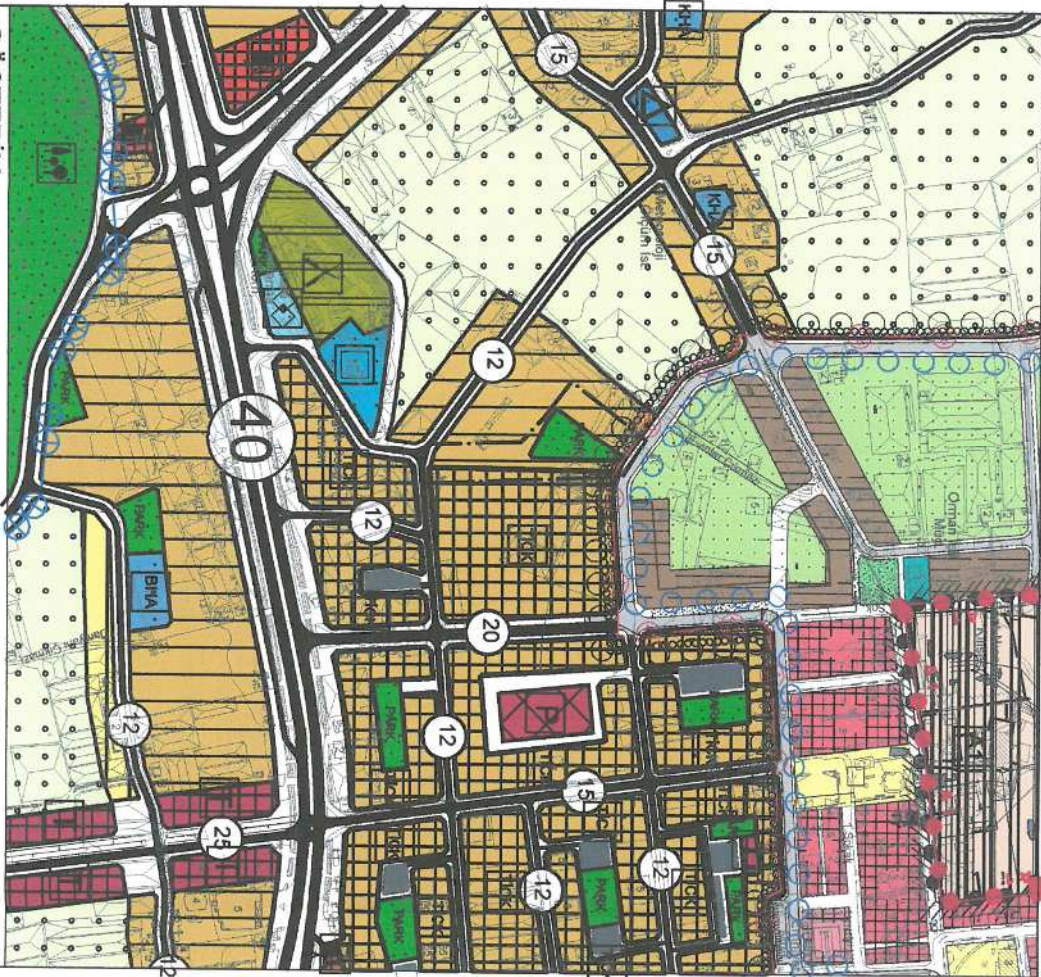

ANTALYA BÜYÜKŞEHİR (DEMRE) BELEDİYESİ

MAHALLE : GÖKYAZI

ADA/PARSEL : 389 ADA BATISI

PAFTA NO: P23-C-05-B

MEVCUT PLAN

1/5000 ÖLÇEKLİ NAZIM İMAR PLANI DEĞİŞİKLİĞİ

ÖNERİ PLAN

ÖLÇEK: 1/5000