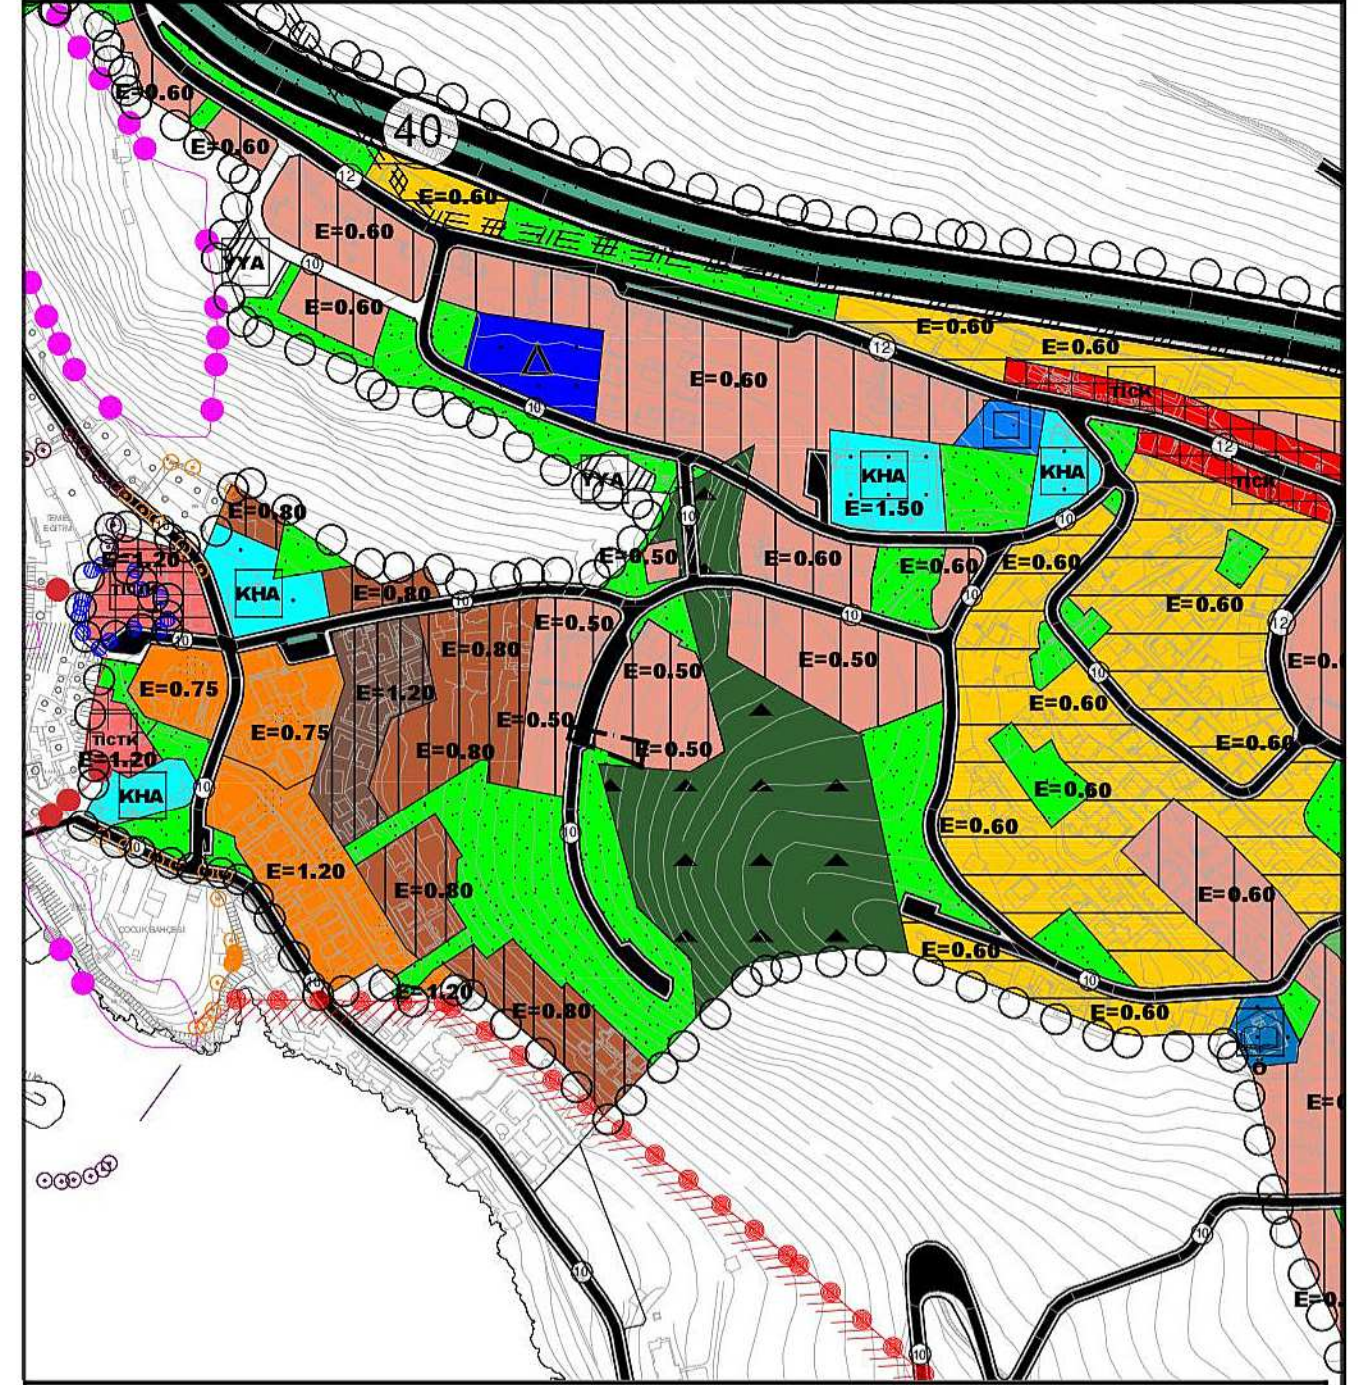

ANTALYA BÜYÜKŞEHİR BELEDİYESİ

İLÇESİ : KAŞ
PLAN DEĞİŞİKLİK NO : 07
ADA/PARSEL NO : 23 ADA 138 PARSEL

MEVCUT PLAN

NAZIM İMAR PLANI DEĞİŞİKLİĞİ

ÖLÇEK: 1/5000
İK
ÖNERİ PLAN

GÖSTERİM

PLAN DEĞİŞİKLİĞİ ONAMA SINIRI

PARK VE YEŞİL ALANLAR

MESKUN DÜŞÜK YOĞUNLUKLU KONUT ALANI