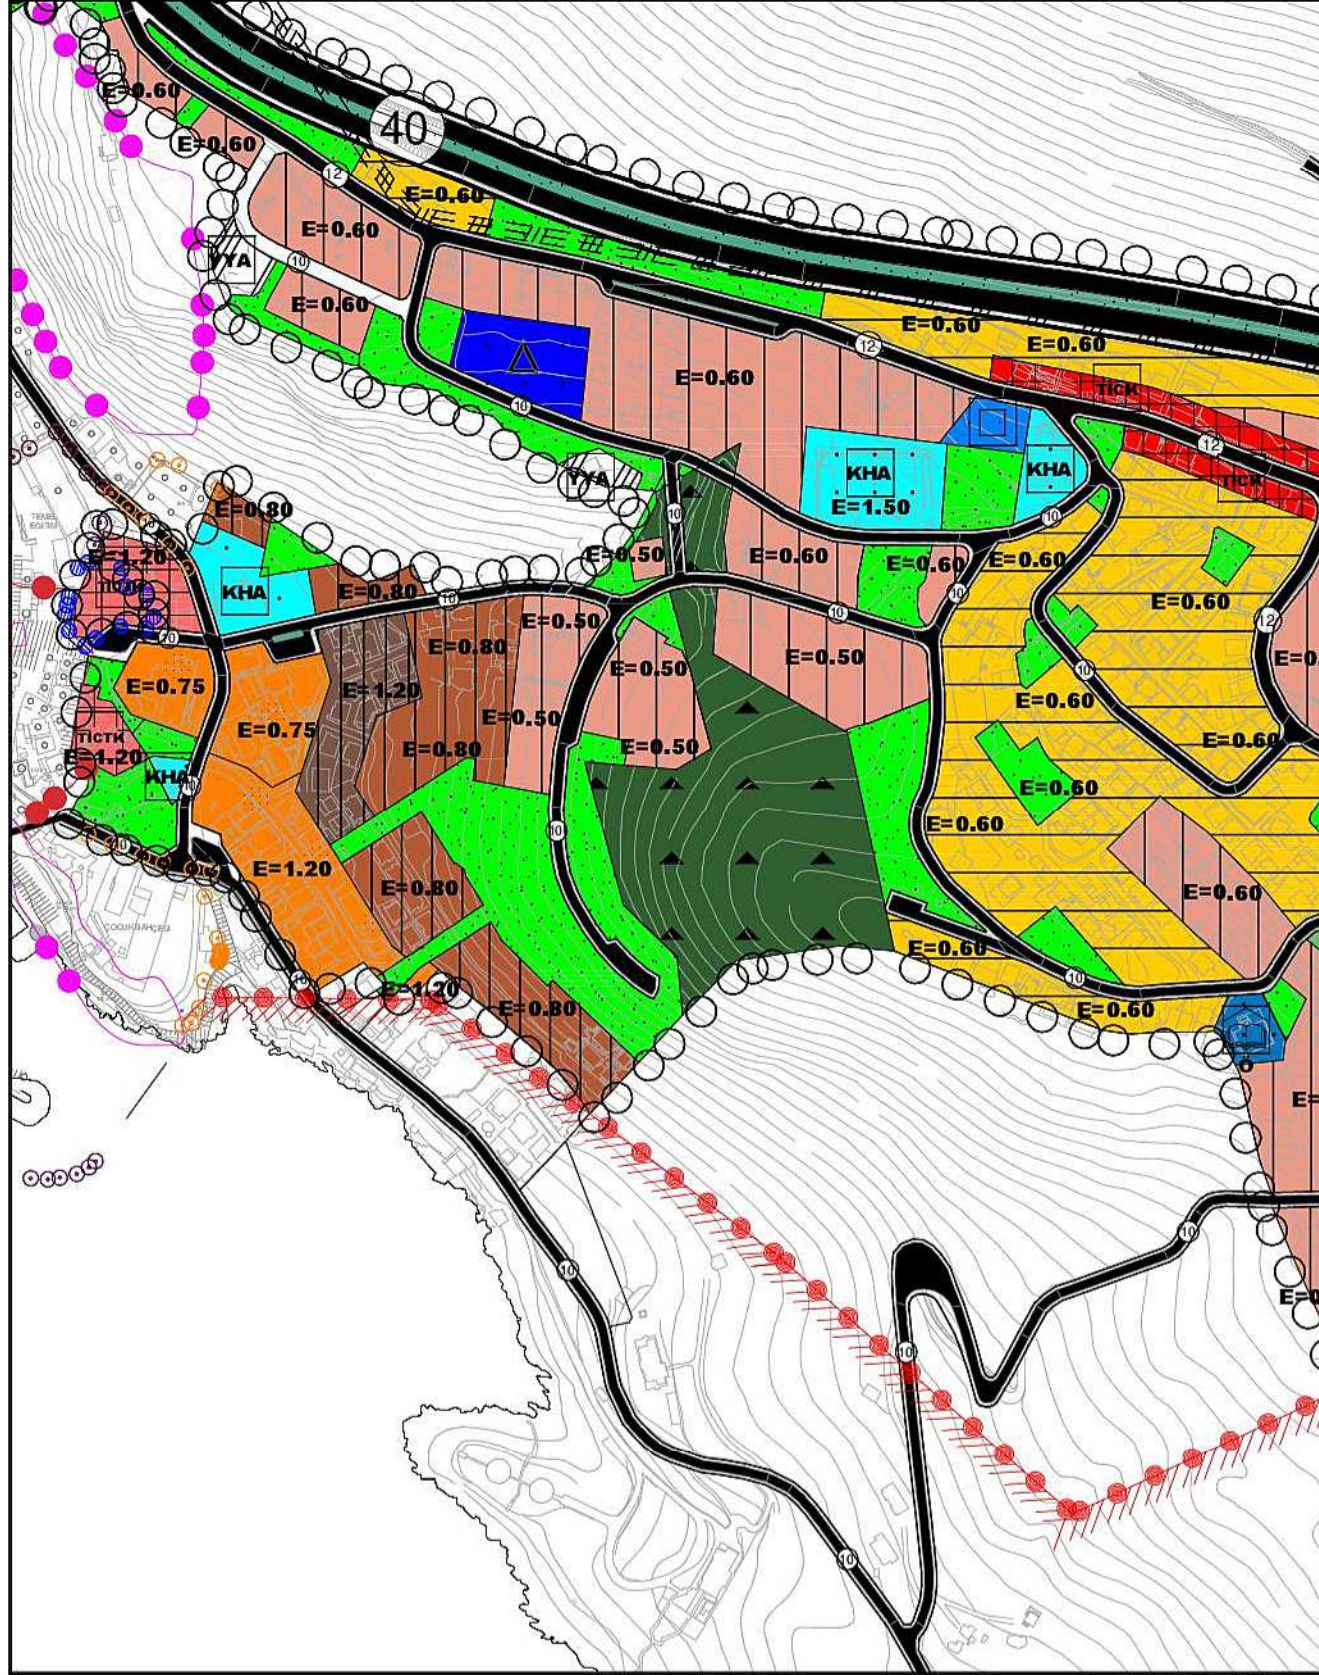

ANTALYA BÜYÜKŞEHİR BELEDİYESİ

İLÇESİ : KAŞ
PLAN DEĞİŞİKLİK NO : 07
ADA/PARSEL NO : 23 ADA 138 PARSEL

MEVCUT PLAN

NAZIM İMAR PLANI DEĞİŞİKLİĞİ

ÖLÇEK: 1/5000
İK
ÖNERİ PLAN

GÖSTERİM

PLAN DEĞİŞİKLİĞİ ONAMA SINIRI

PARK VE YEŞİL ALANLAR

MESKUN DÜŞÜK YOĞUNLUKLU KONUT ALANI