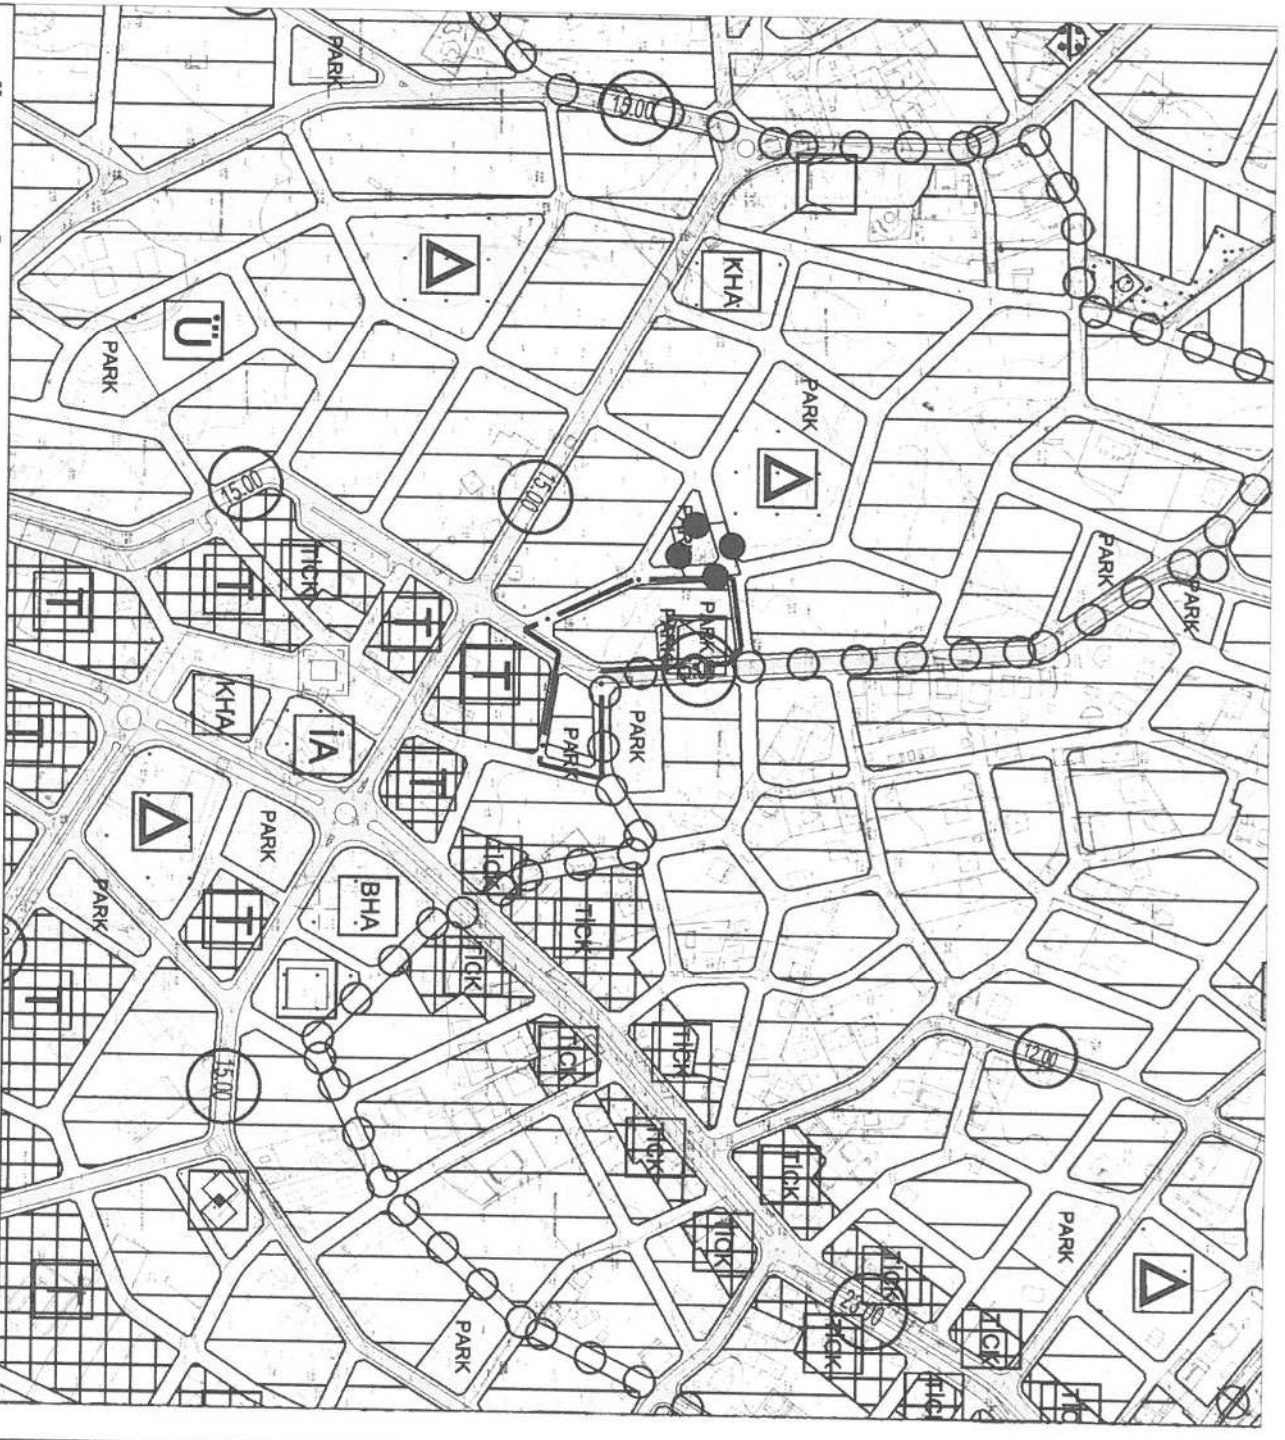

NAZIM İMAR PLANI DEĞİŞİKLİĞİ

ÖNERİ PLAN

ÖLÇEK: 1/5000

GÖSTERİM:

SINIRLAR

DEĞİŞİKLİK ONAMA SINIRI

KONUT ALANLARI

DÜŞÜK YOĞUNLUKLU MEVCUT
KONUT ALANI

AÇIK VE YEŞİL ALANLAR

PARK VE YEŞİL ALAN

MEZARLIK ALANI

EK 1: KILIŞE 1