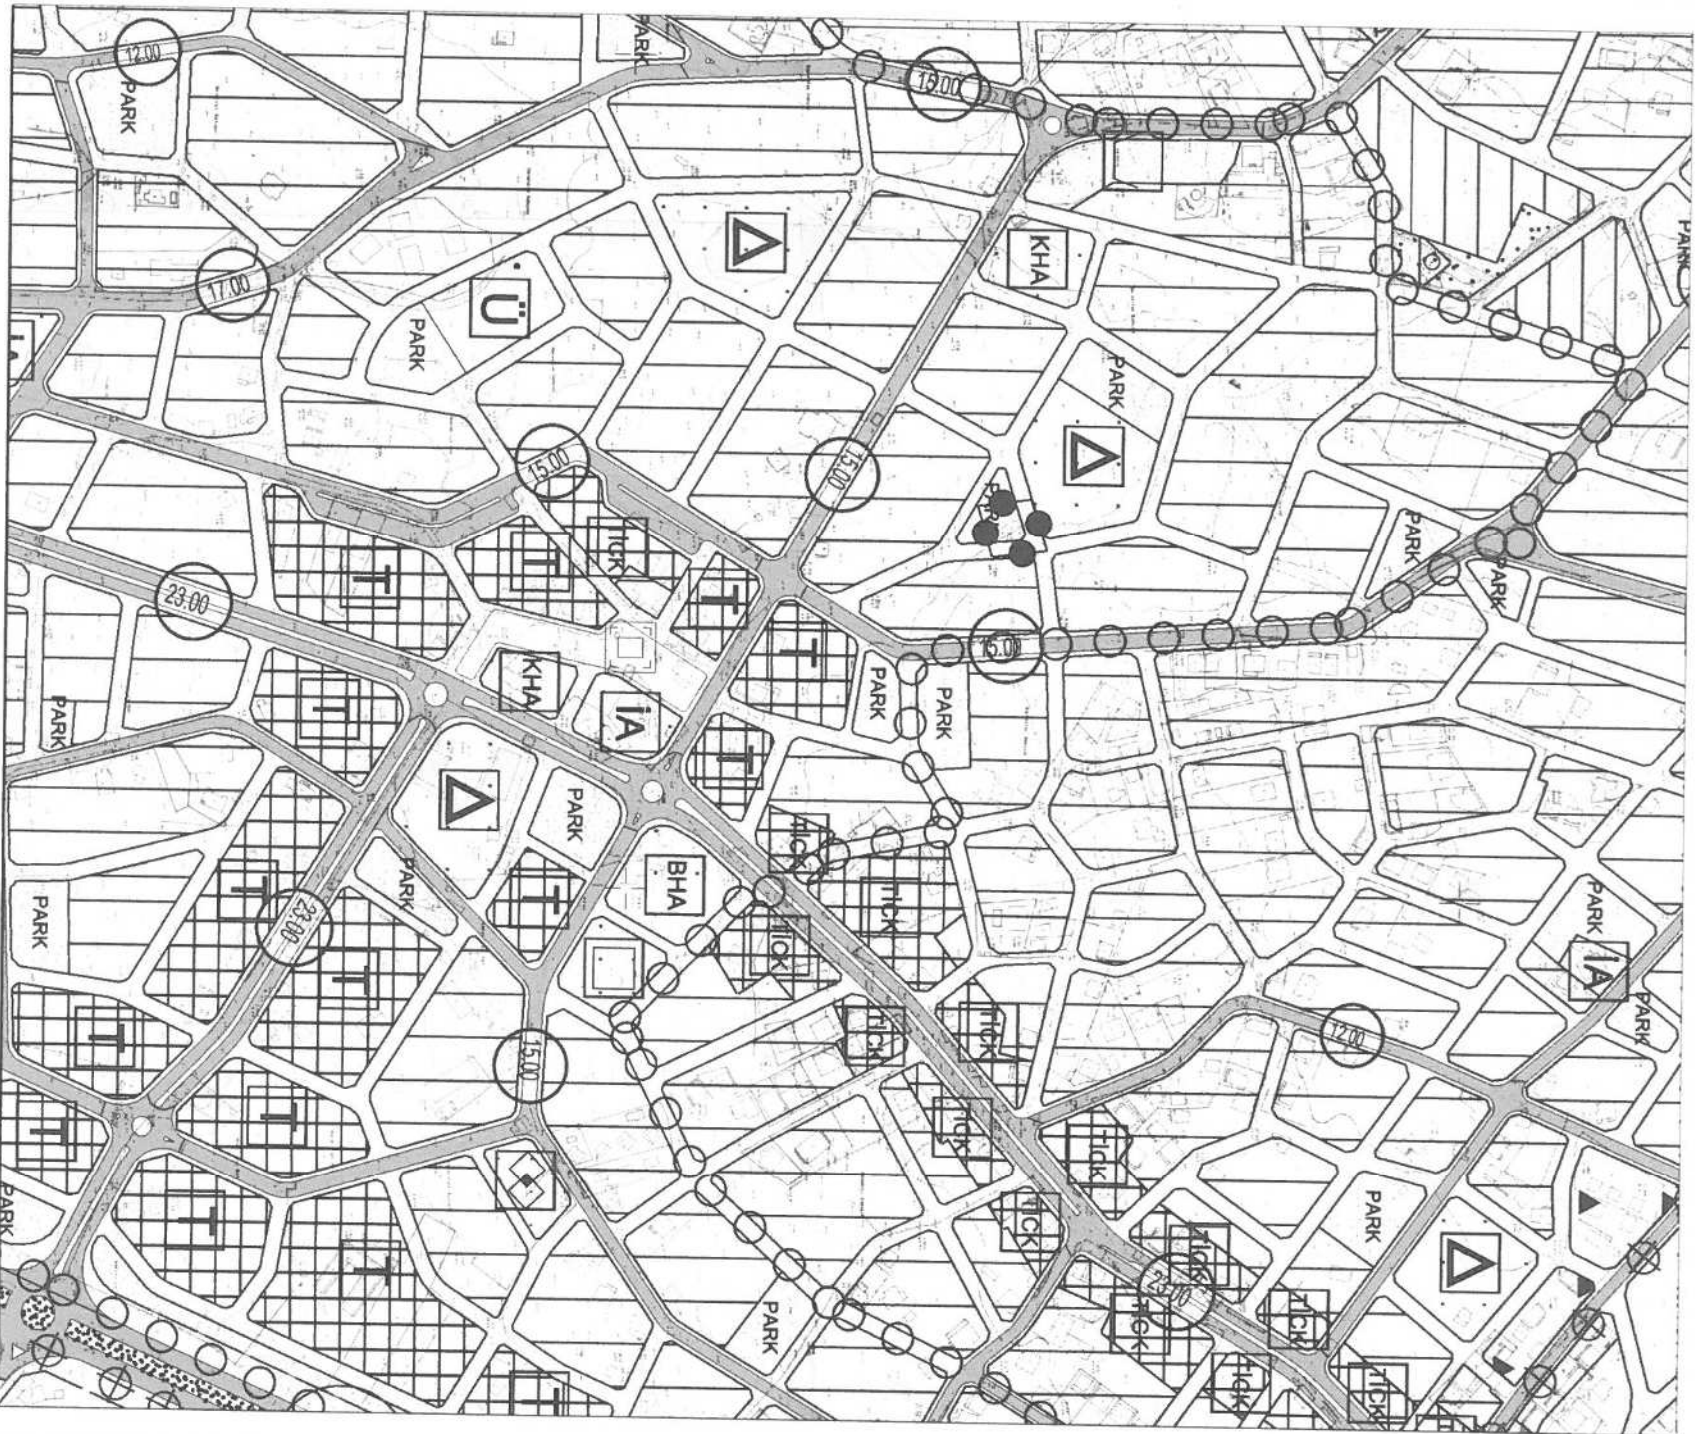

KEMER(ANTALYA) GÖYNÜK MAHALLESİ 184 ADA VE YAKIN ÇEVRESİ 1/5000 ÖLÇEKLİ
NAZIM İMAR PLANI DEĞİŞİKLİĞİ
ADA/PARSEL NO: 184 ADA VE ÇEVRESİ
PAFTA NO: 4659

MEVCUT PLAN

PLAN NOTU:
KEMER (ANTALYA) I,II VE III. BÖLGELER GÖYNÜK NAZIM
İMAR PLANI PLAN HÜKÜMLERİ GEÇERLİDİR.