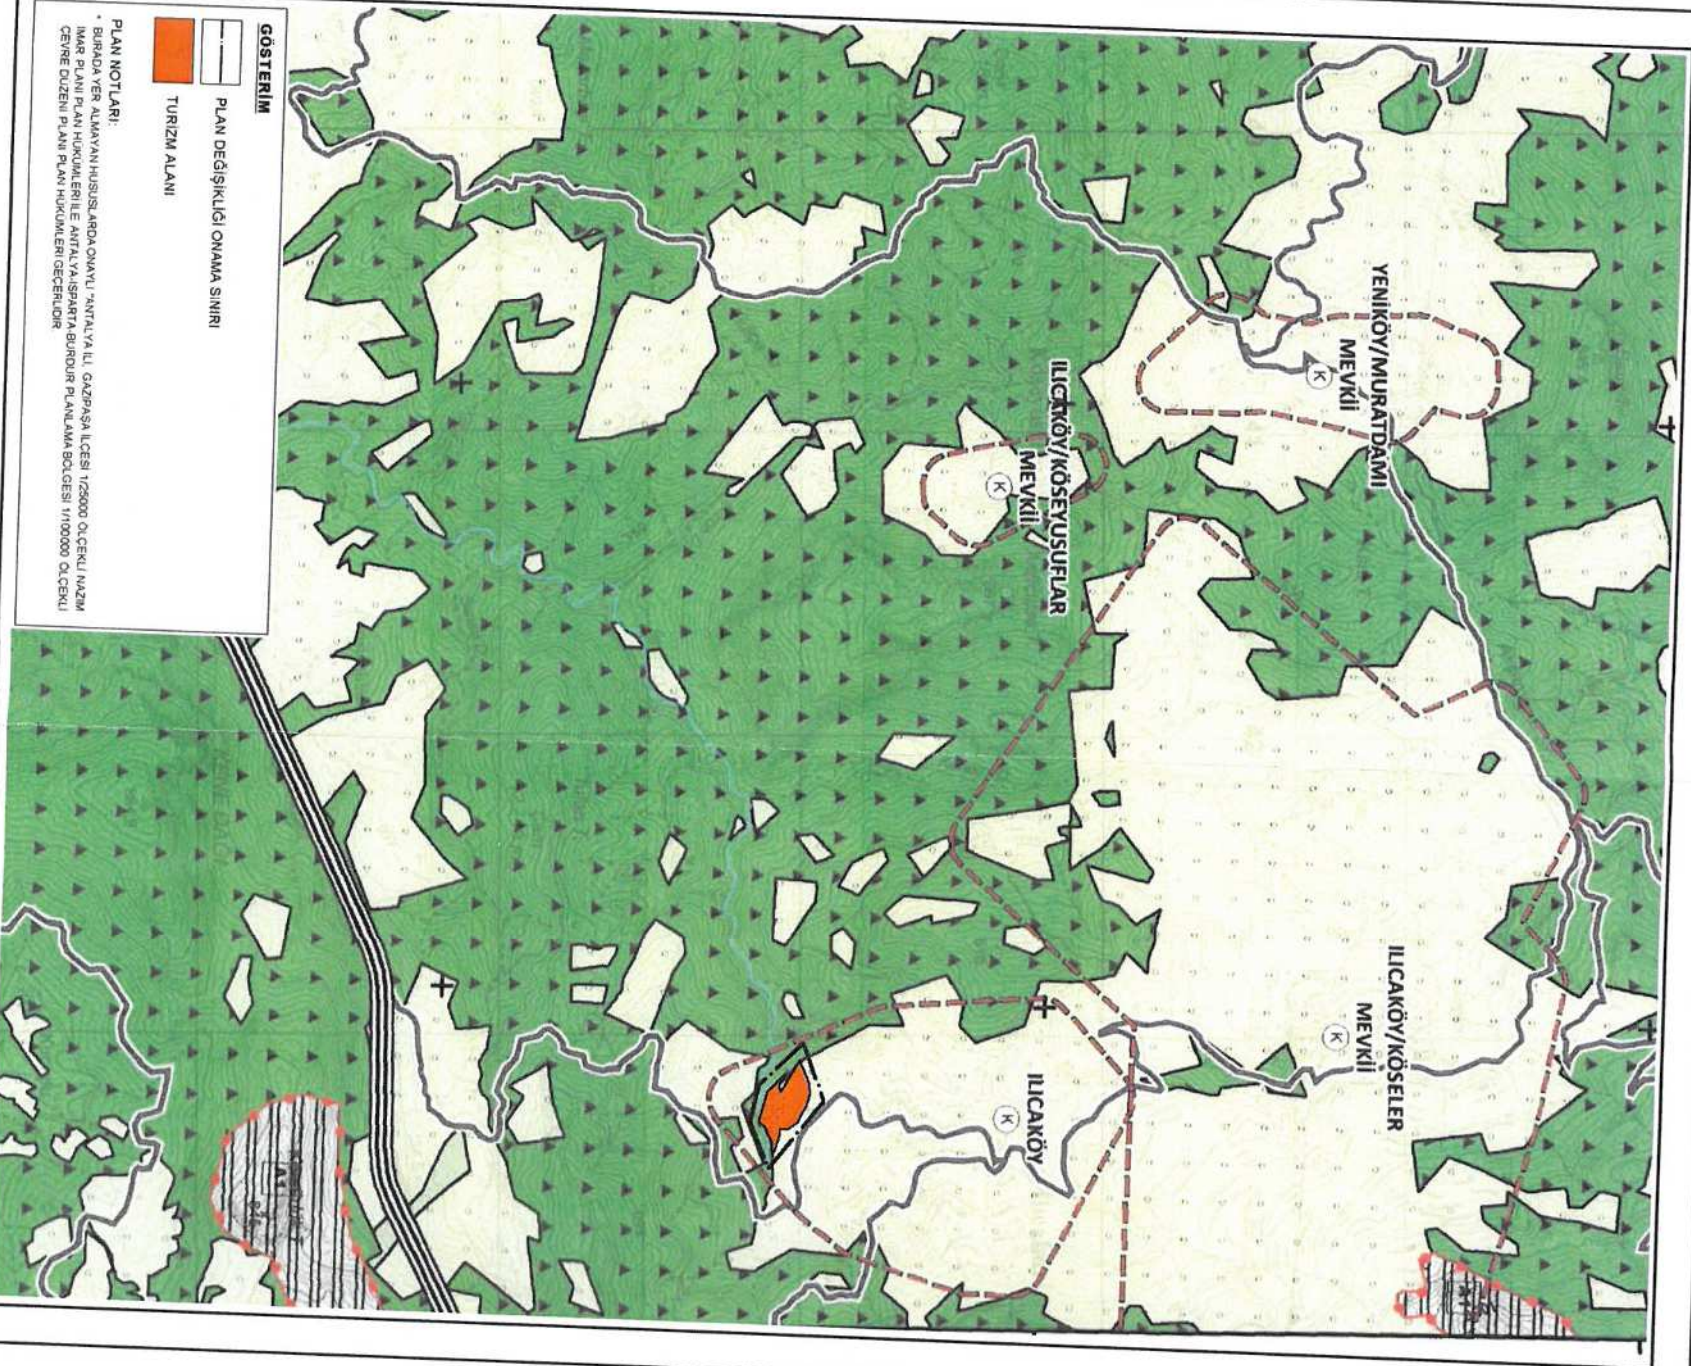

ANTALYA/GAZİPAŞA
İLİCA MAHALLESİ

ADA/PARSEL NO: 173 / 1, 2, 3, 4, 5 VE 7
PAFTA NO: P-28B1

MEVCUT PLAN

ÖNERİ PLAN

ÖLÇEK: 1/25000

GÖSTERİM

- PLAN DEĞİŞİKLİĞİ ONAMA SINIRI
- TURİZM ALANI

PLAN NOTLARI:
* BURADA YER ALAN YAN YAN HESAPLAR, ARDA OYUNU, ANTALYA İLİ, GAZİPAŞA İLÇESİ 1:25000 ÖLÇEKLİ NAZIM İMAR PLANI PLAN HİSAPLARI İLE ANTALYA İLİ İMARAT BÜYÜK İZLEN PLANI İLE BİRLİKTE ÇİZİLMİŞTİR. ÇİZİMİN ÇEVRE DÜZENİ PLANI PLAN HİSAPLARI İLE ÇİZİLMİŞTİR.