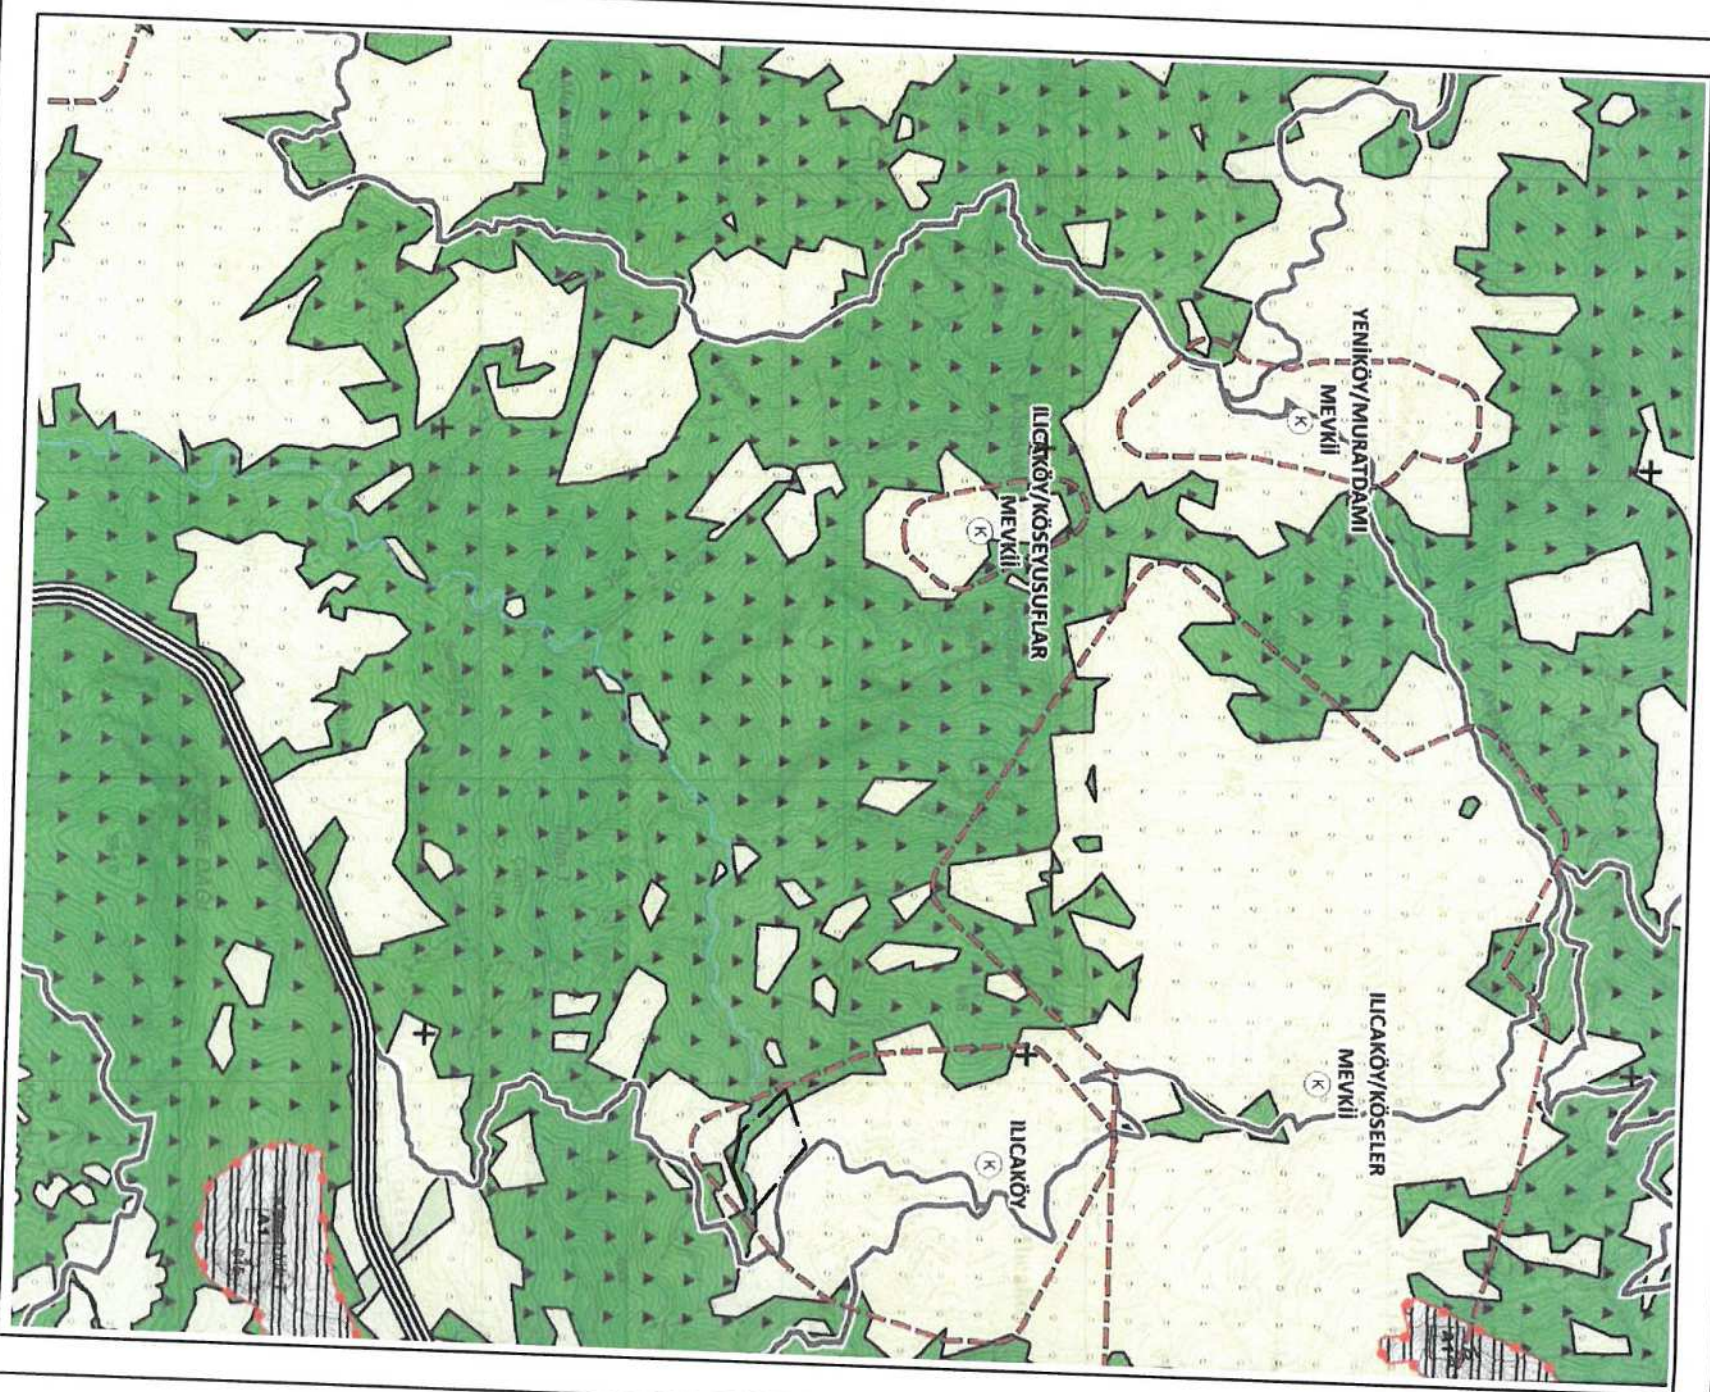

ANTALYA/GAZİPAŞA
İLİCA MAHALLESİ

ADA/PARSEL NO: 173 / 1, 2, 3, 4, 5 VE 7
PAFTA NO: P-28B1

MEVCUT PLAN

ÖNERİ PLAN

ÖLÇEK: 1/25000

GÖSTERİM

- PLAN DEĞİŞİKLİĞİ ONAMA SINIRI
- TURİZM ALANI

PLAN NOTLARI:
* BURADA YER ALAN YAN YAN HESAPLAR, ARDA OYUNU, ANTALYA İLİ, GAZİPAŞA İLÇESİ 1:25000 ÖLÇEKLİ NAZIM İMAR PLANI PLAN HİSAPLARI İLE ANTALYA İLİ İMARAT BÜYÜK İZLEN PLANI İLE BİRLİKTE ÇİZİLMİŞTİR. ÇİZİMİN ÇEVRE DÜZENİ PLANI PLAN HİSAPLARI İLE ÇİZİLMİŞTİR.